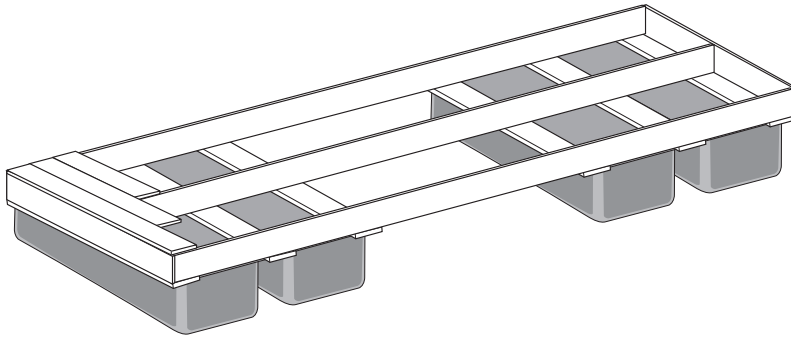

# DOCK ACCENTS

4 x 12 feet