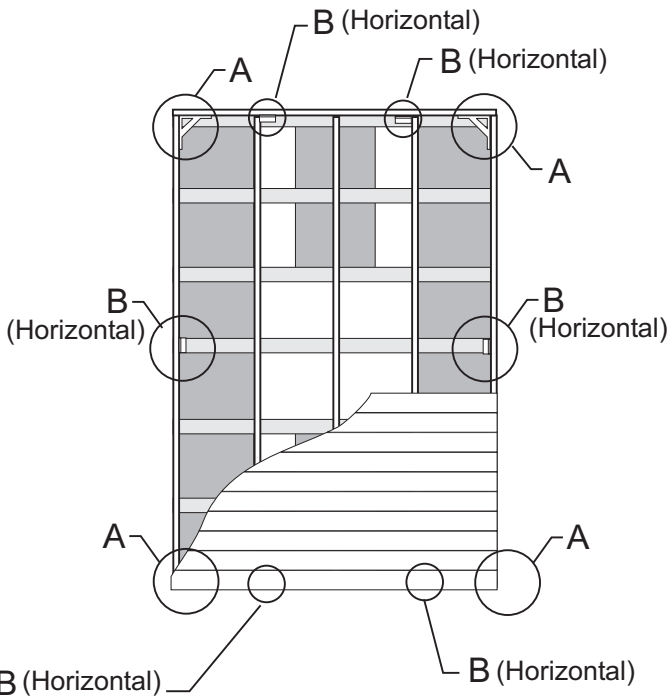

# DOCK ACCENTS

8 x 12 feet

## Corner Braces

A

B

Top View

Bottom View

**DOCK ACCENTS**

5041 General Puller Hwy Saluda, VA 23149