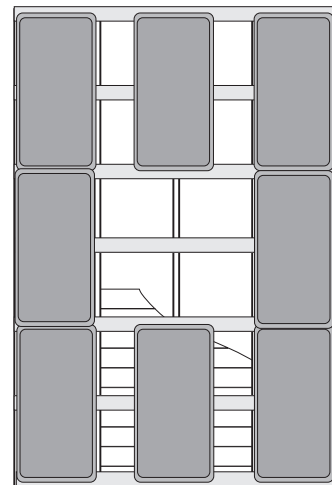

# DOCK ACCENTS

8 x 12 feet

## Corner Braces

A

B

Top View

Bottom View

**DOCK ACCENTS**

5041 General Puller Hwy Saluda, VA 23149