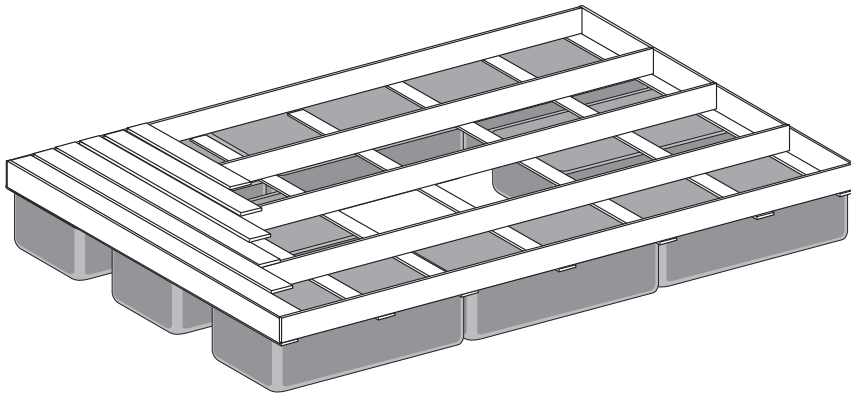

# DOCK ACCENTS

8 x 12 feet

## Corner Braces

A

B

Top View

Bottom View

**DOCK ACCENTS**

5041 General Puller Hwy Saluda, VA 23149